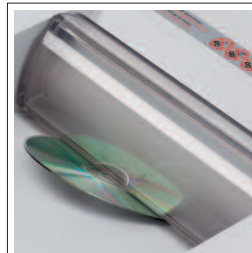

➔ DESTRUCTORA DE DOCUMENTOS **IDEAL 3803**

DESTRUCTORA PARA OFICINAS: APTA PARA GRANDES FORMATOS Y PAPEL CONTINUO

Sistema de seguridad SPS: tapa de seguridad con control electrónico en la abertura de alimentación como elemento de seguridad adicional; botón multifunción EASY_SWITCH con guía de funcionamiento integrada, códigos de color e indicadores luminosos; sistema automático de retroceso en caso de atasco de papel, con bloqueo automático; sistema de bloqueo automático cuando la bolsa está llena; cierre electrónico de la puerta con conmutador magnético; doble protección del motor contra sobrecalentamiento; modo de ahorro de energía al cabo de 1 hora | inicio y paro automáticos controlados mediante fotocélula | abertura de alimentación de 380 mm | cabezal de corte de alta calidad | cuchillas a prueba de clips con 5 años de garantía | los modelos IDEAL 3803 e IDEAL 3803-C/C 4 x 40 mm destruyen CDs sin problema | potente motor de corriente alterna silencioso de 640 vatios, para un funcionamiento continuo | incluye caja con reductora y piñones a prueba de polvo | mueble de madera de alta calidad con ruedas | soporte para bolsas de plástico desechables, con cómodo sistema de extracción para retirar el material destruido con facilidad | capacidad de 160 l
Dimensiones (Alt x An x Prof): 955 x 615 x 470 mm, peso: 60,5 kg / 61 kg (modelo C/C).

Tamaño de corte	Destruye sin problemas
4 mm	
4 x 40 mm	
2 x 15 mm	

"EASY_SWITCH"

Control inteligente gracias al botón multifunción "EASY_SWITCH" con guía de funcionamiento e indicadores luminosos.

TAPA DE SEGURIDAD

La tapa de seguridad con control electrónico permite destruir CDs sin problemas (sólo disponible en modelos de corte en tiras).

➔ IDEAL 3803

Ancho de corte 4 mm
Capacidad (hojas*) 22-24 | 18-20
Nivel de seguridad 2
Abertura para alim. 380 mm
Potencia del motor 640 vatios